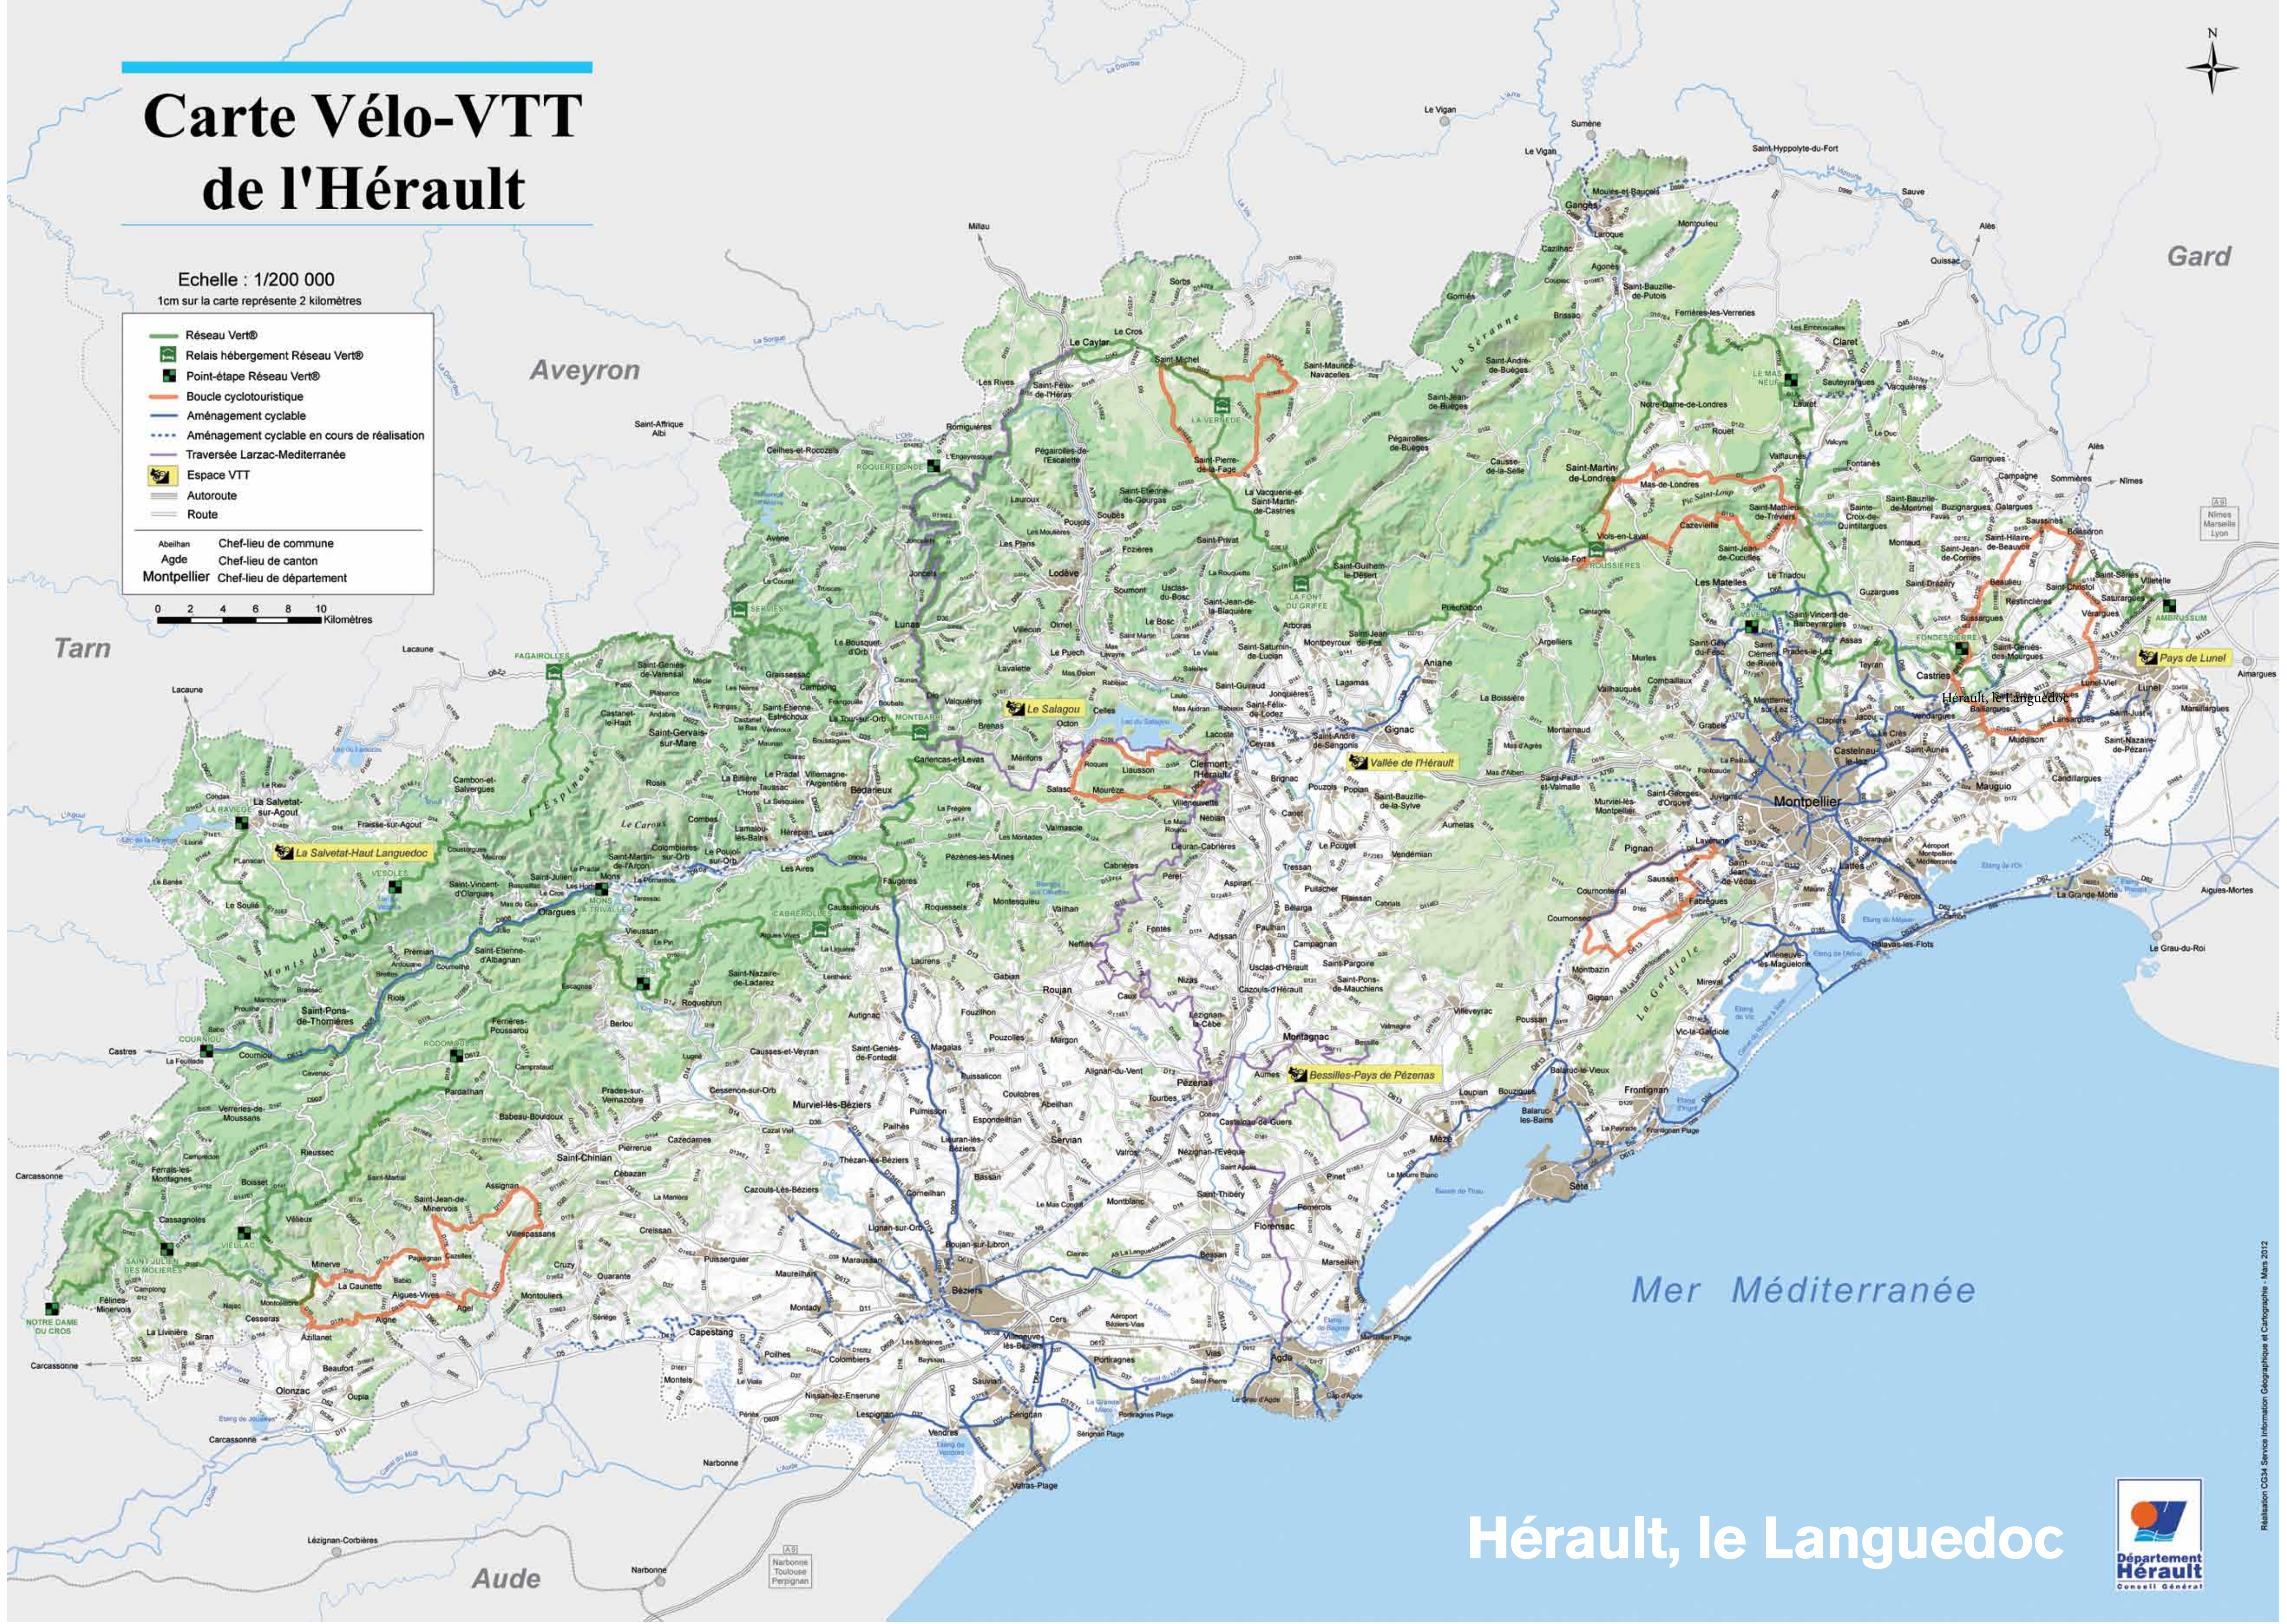

Carte Vélo-VTT de l'Hérault

Echelle : 1/200 000
1cm sur la carte représente 2 kilomètres

-  Réseau Vert®
-  Relais hébergement Réseau Vert®
-  Point-étape Réseau Vert®
-  Boucle cyclotouristique
-  Aménagement cyclable
-  Aménagement cyclable en cours de réalisation
-  Traversée Larzac-Méditerranée
-  Espace VTT
-  Autoroute
-  Route

Abelhan Chef-lieu de commune
Agde Chef-lieu de canton
Montpellier Chef-lieu de département

0 2 4 6 8 10 Kilomètres

Gard

Tarn

Mer Méditerranée

Aude

Hérault, le Languedoc